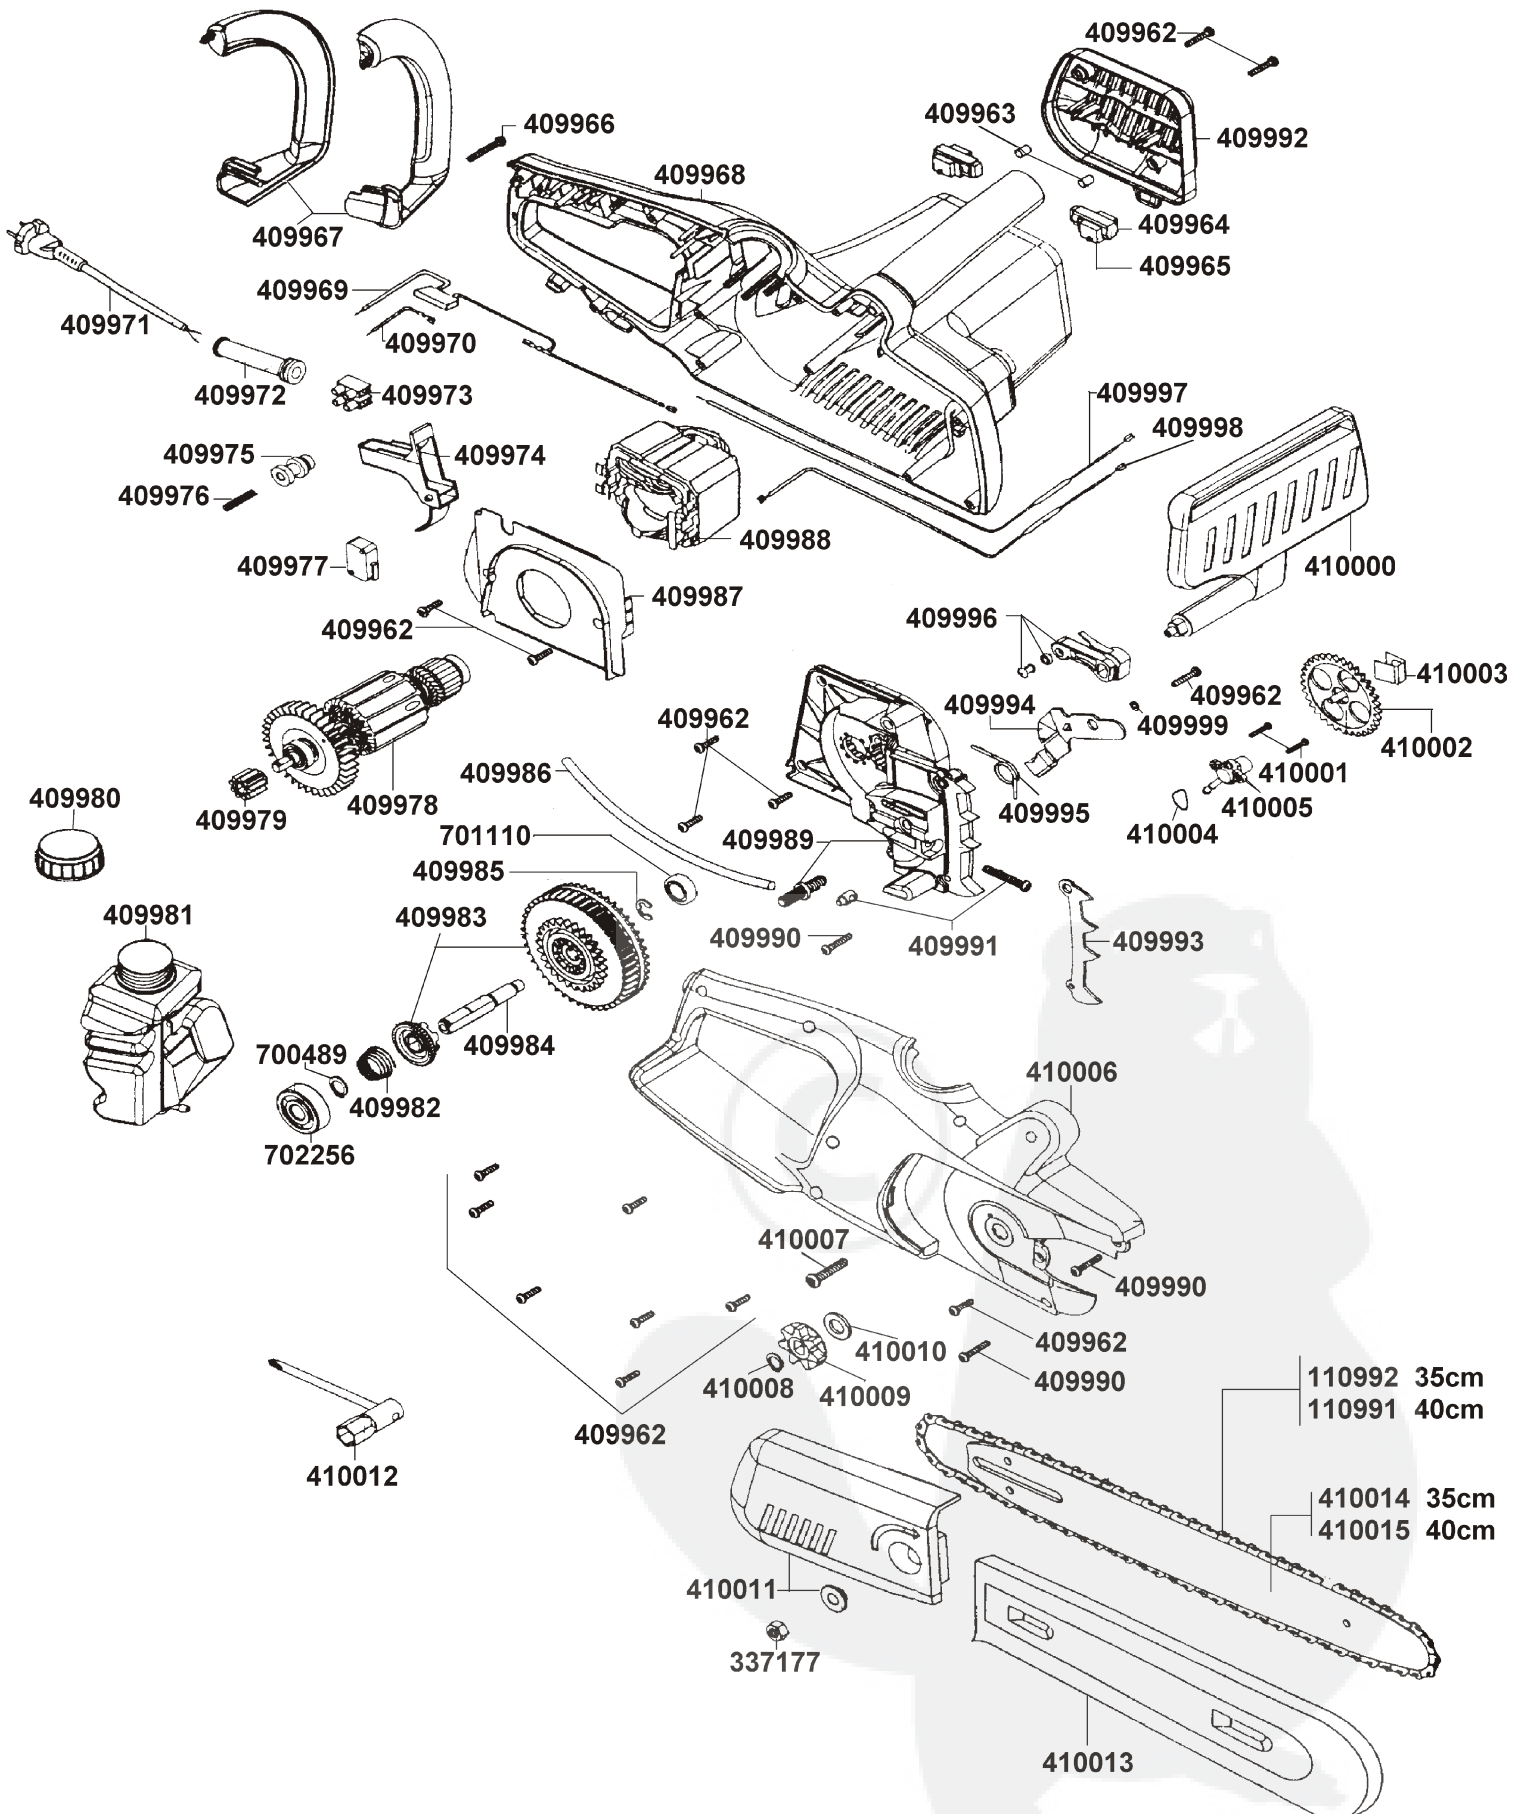

Kettensäge KE 1400/35  
Kettensäge KE 1600/40

Art.-Nr. 110929  
Art.-Nr. 110906

**ALKO**

Garten+Hobby

a	b	c	d	e	f
09/99					