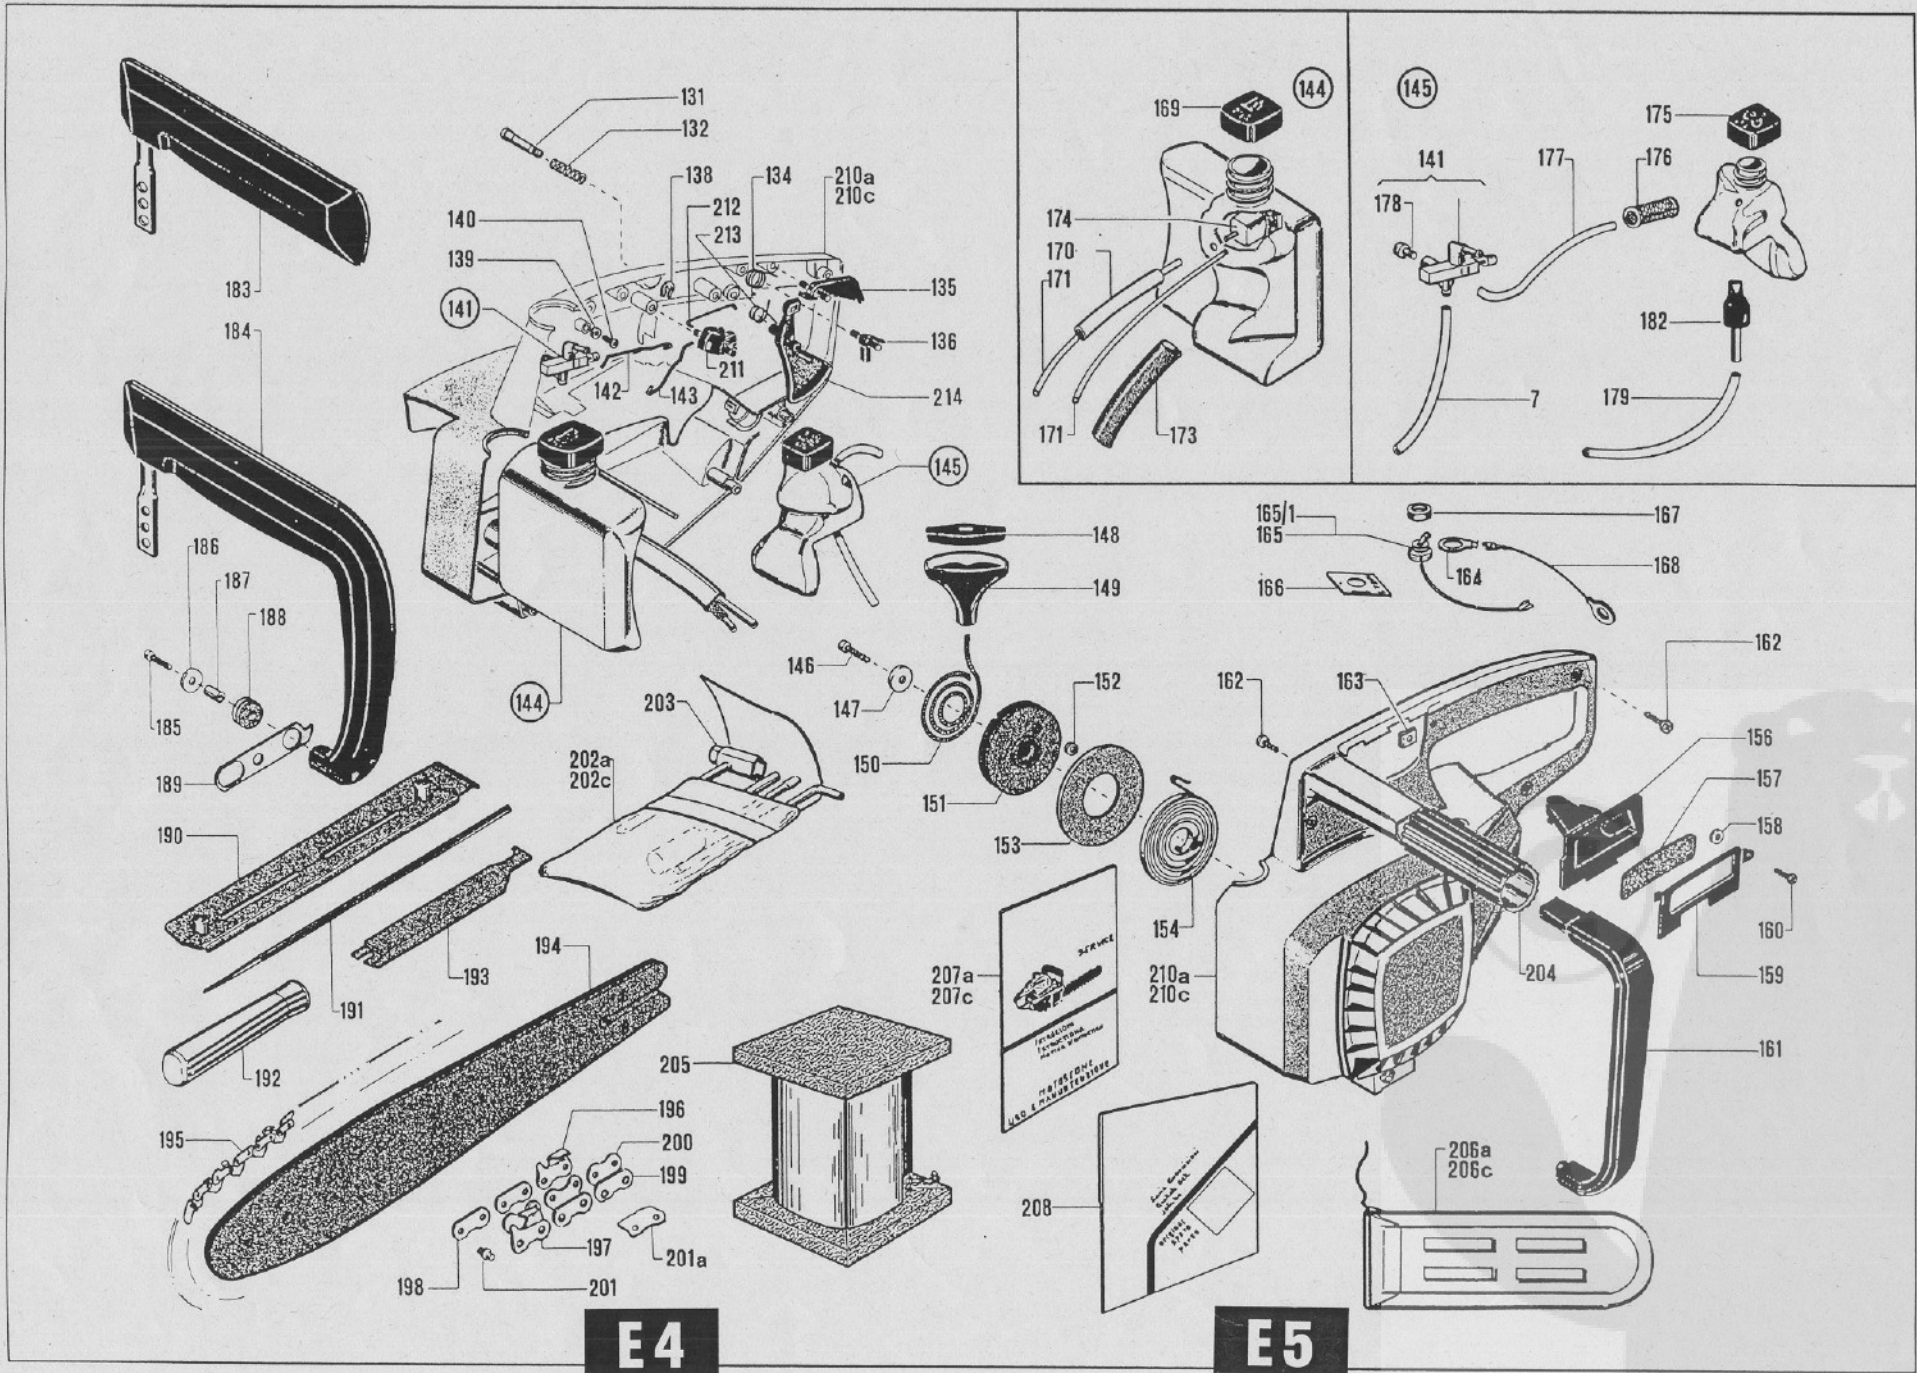

N.	CODICE CODE	Q.tà Q:ty	DESCRIZIONE	DESCRIPTION	N.	CODICE CODE	Q.tà Q:ty	DESCRIZIONE	DESCRIPTION
1	8520630	1	Coppia carter motore	Crankcase assy	81	3611730	1	Lamierino	Plate
2	for. ass	1	Guarnizione carter (vedi n.208)	Crankcase gasket	82	3611690	1	Piastrina	Plate
3	3611950	2	Rondella rasam. albero	Crankshaft washer	83	3611980	1	Rondella barra	Bar washer
4	3151010	2	Chiavetta americana	Woodruff key	84	2670180	1	Dado 1/4-28	Nut
5	8510280	1	Albero motore	Crankshaft	85	2132530	2	Vite TCCE M4x30	Screw
7	3782440	2	Condotto mandata olio	Oil tube outlet	86	3653570	2	Molla frizione	Clutch spring
8	3748790	2	Supporto	Support	87	8660310	1	Coppia masse frizione	Clutch shoes
9	3744090	6	Ammortizzatore	Shok absorber	88	3660300	1	Portamasse	Hub
10	2652640	4	Vite supporto	Screw	89	3116070	2	Cuscinetto	Bearing
11	2135150	7	Vite TX M 6x23	Screw	90	3121160	2	Paraolio	Oil seal
12	8180170	1	Set rullini biella	Roller set	91	3624210	1	Tubetto pulse	Tube
13	8123080	1	Ass. pistone biella 33 c.c.	Piston ass.y 33 c.c.	92	2652780	1	Vite barra	Bar screw
13	8123080	1	Ass. pistone biella 33 c.c.	Piston ass.y 33 c.c.	93	3641160	1	Boccola	Bushing
14	3723630	1	Guarnizione cilindro	Cylinder gasket	94	2652430	4	Vite	Screw
15	8540290	1	Ass. cilindro-pistone 33 c.c.	Cylinder-piston ass.y 33 c.c.	95	3611510	1	Coperchio	Cover
15	8540280	1	Ass. cilindro-pistone 38 c.c.	Cylinder-piston ass.y 33 c.c.	96	for.ass	1	Membrana (vedi n. 121)	Diaphragm
16	3210024	1	Candela	Spark plug	97	for.ass	1	Guarnizione (vedi n.121)	Gasket
17	3657050	1	Molla attacco candela	Spark plug spring	98	2652580	1	Vite coperchio	Screw
18	3748880	1	Cappuccio candela	Spark plug cover	99	3613440	1	Piastrina	Plate
19	3211080	1	Filo candela	Spark plug	100	for.ass	1	Guarnizione (vedi n. 121)	Gasket
20	3210620	1	Bobina elettronica	Electronic coil	101	3781450	1	Filtro	Filter
21	3782470	1	Guaina cavo	Wire jaket	102	for.ass	1	Guarnizione (vedi n. 121)	Gasket
22	2321050	2	Rondella a tazza Ø 4x10x0,5	Washer	103	3653480	1	Molla	Sprin
23	2132510	2	Vite TCCE M4x22	Screw	104	2652600	1	Vite minimo	Idle speed screw
24	2112170	1	Vite TE M6x20	Screw	105	3749670	2	Raccordo	Fitting
25	2670210	2	Dado	Nut	106	for.ass	1	Membr. pompa (vedi n. 121)	Pump diaphragm
26	4121180	1	Supporto	Support	107	3748660	1	Coperchio	Cover
29	8121450	1	Ass. silenziatore	Muffler assy	108	2652440	1	Vite coperchio pompa	Screw
30	2135180	3	Vite TX M5x12	Screw	109	3351060	1	Fermo RS	Retainer
38	for.ass	1	Guarn. paracalore (vedi n. 208)	Spacer gasket	110	3611520	1	Farfalla	Shutter
39	3723670	1	Protezione segatura	Heat shield	111	2652390	1	Vite bloccaggio farfalla	Screw
40	3748820	1	Distanziale termico	Carburettor spacer	112	3653460	1	Molla getto minimo	Spring
41	3723590	1	Guarn. carburatore	Carburettor gasket	113	2652590	1	Getto minimo	Idle mixture screw
42	4253390	1	Carburatore WALBRO WA 222	Carburettor	114	3640980	1	Albero farfalla	Shaft shutter
43	3611700	1	Fermo leva aria	Choke keeper	115	3653470	1	Molla	Spring
44	3743220	1	Leva aria	Choke lever	116	2652610	1	Vite bilanciere	Screw
45	8748840	1	Ass. pipa carburatore	Carburettor adaptor ass.y	117	3640820	1	Asse	Fulcrum pin
46	2312090	2	Rondella Ø 5	Washer	118	3612470	1	Bilanciere	Control lever
47	2132610	2	Vite TCCE M5x60 inox	Screw	119	3630210	1	Spillo	Pin
48	4152170	1	Volano con agganci	Flywheel ass.y	120	3653490	1	Molla	Spring
49	3653650	2	Molla aggancio	Spring	121	8723450	1	Corredo membrane (incl. 96,97,100,102,106)	Diaph.-gasket set
50	3611710	2	Aggancio	Starter hook	122	3123080	1	Fascia elastica 33 c.c.	Piston ring 33 c.c.
51	3641190	2	Perno aggancio	Pin	122	3123090	1	Fascia elastica 38 c.c.	Piston ring 38 c.c.
52	2312080	1	Rondella	Washer	123	3356050	2	Anello fermo	Retaining ring
53	2432050	1	Dado M8 tristop	Nut					
54	8611660	1	Contrappeso	Counter weight	124	3611960	2	Rondella per pistone	Washer
55	2132470	1	Vite TCCE M4x14	Screw	125	4540310	1	Pistone 33 c.c.	Piston 33 c.c.
56	4153640	1	Ass. Frizione	Clutch. ass.y	125	4540320	1	Pistone 38 c.c.	Piston 38 c.c.
57	4121200	1	Campana frizione	Sprocket	126	8180180	1	Set rullini spinotto	Roller set
58	3114090	1	Gabbia a rullini	Roller bearing	127	2321210	7	Rondella a tazza Ø 6	Washer
59	3611650	1	Rondella pignone	Sprocket washer	129	3158150	1	Spinotto	Pin
60	3351110	1	Fermo RS Ø 8	Retainer	130	4611320	1	Biella	Connecting rod
61	3611970	1	Nastro freno	Brake band	180	3641240	1	Sede valvola	Valve body
62	3314090	1	Spina elastica	Spring band pin	181	3781460	1	Filtro	Filter
63	3641070	1	Tirante freno	Brake rod	208	8723500	1	Serie guar. (incl. 2,14,38,41)	Gasket set
64	3653620	1	Molla nastro freno	Brake band spring	209	2653430	1	Getto massimo	High mixture screw
65	4152220	1	Bloccetto freno	Brake braket	210	3654030	1	Molla getto massimo	Spring
67	3653630	1	Molla scatto freno	Brake spring	211	3356080	1	Fermo	Retainer
68	3611720	1	Aggancio freno	Brake latch					
69	2652660	1	Perno	Retaining pin					
70	2432060	1	Dado tristop Ø 4	Nut					
72	2432030	2	Dado tristop Ø 6	Nut					
73	3320120	1	Boccola	Eyelet					
74	3611640	1	Tassello tendicatena	Bar adyusting block					
75	2652680	1	Vite tendicatena	Screw					
76	2452060	1	Dado autobloccante M4	Nut					
77	3611670	1	Arpione	Spike					
78	2330020	2	Rondella grower Ø 5	Washer					
79	2135020	2	Vite TX M5x10	Screw					
80	2652650	1	Perno	Retaining pin					