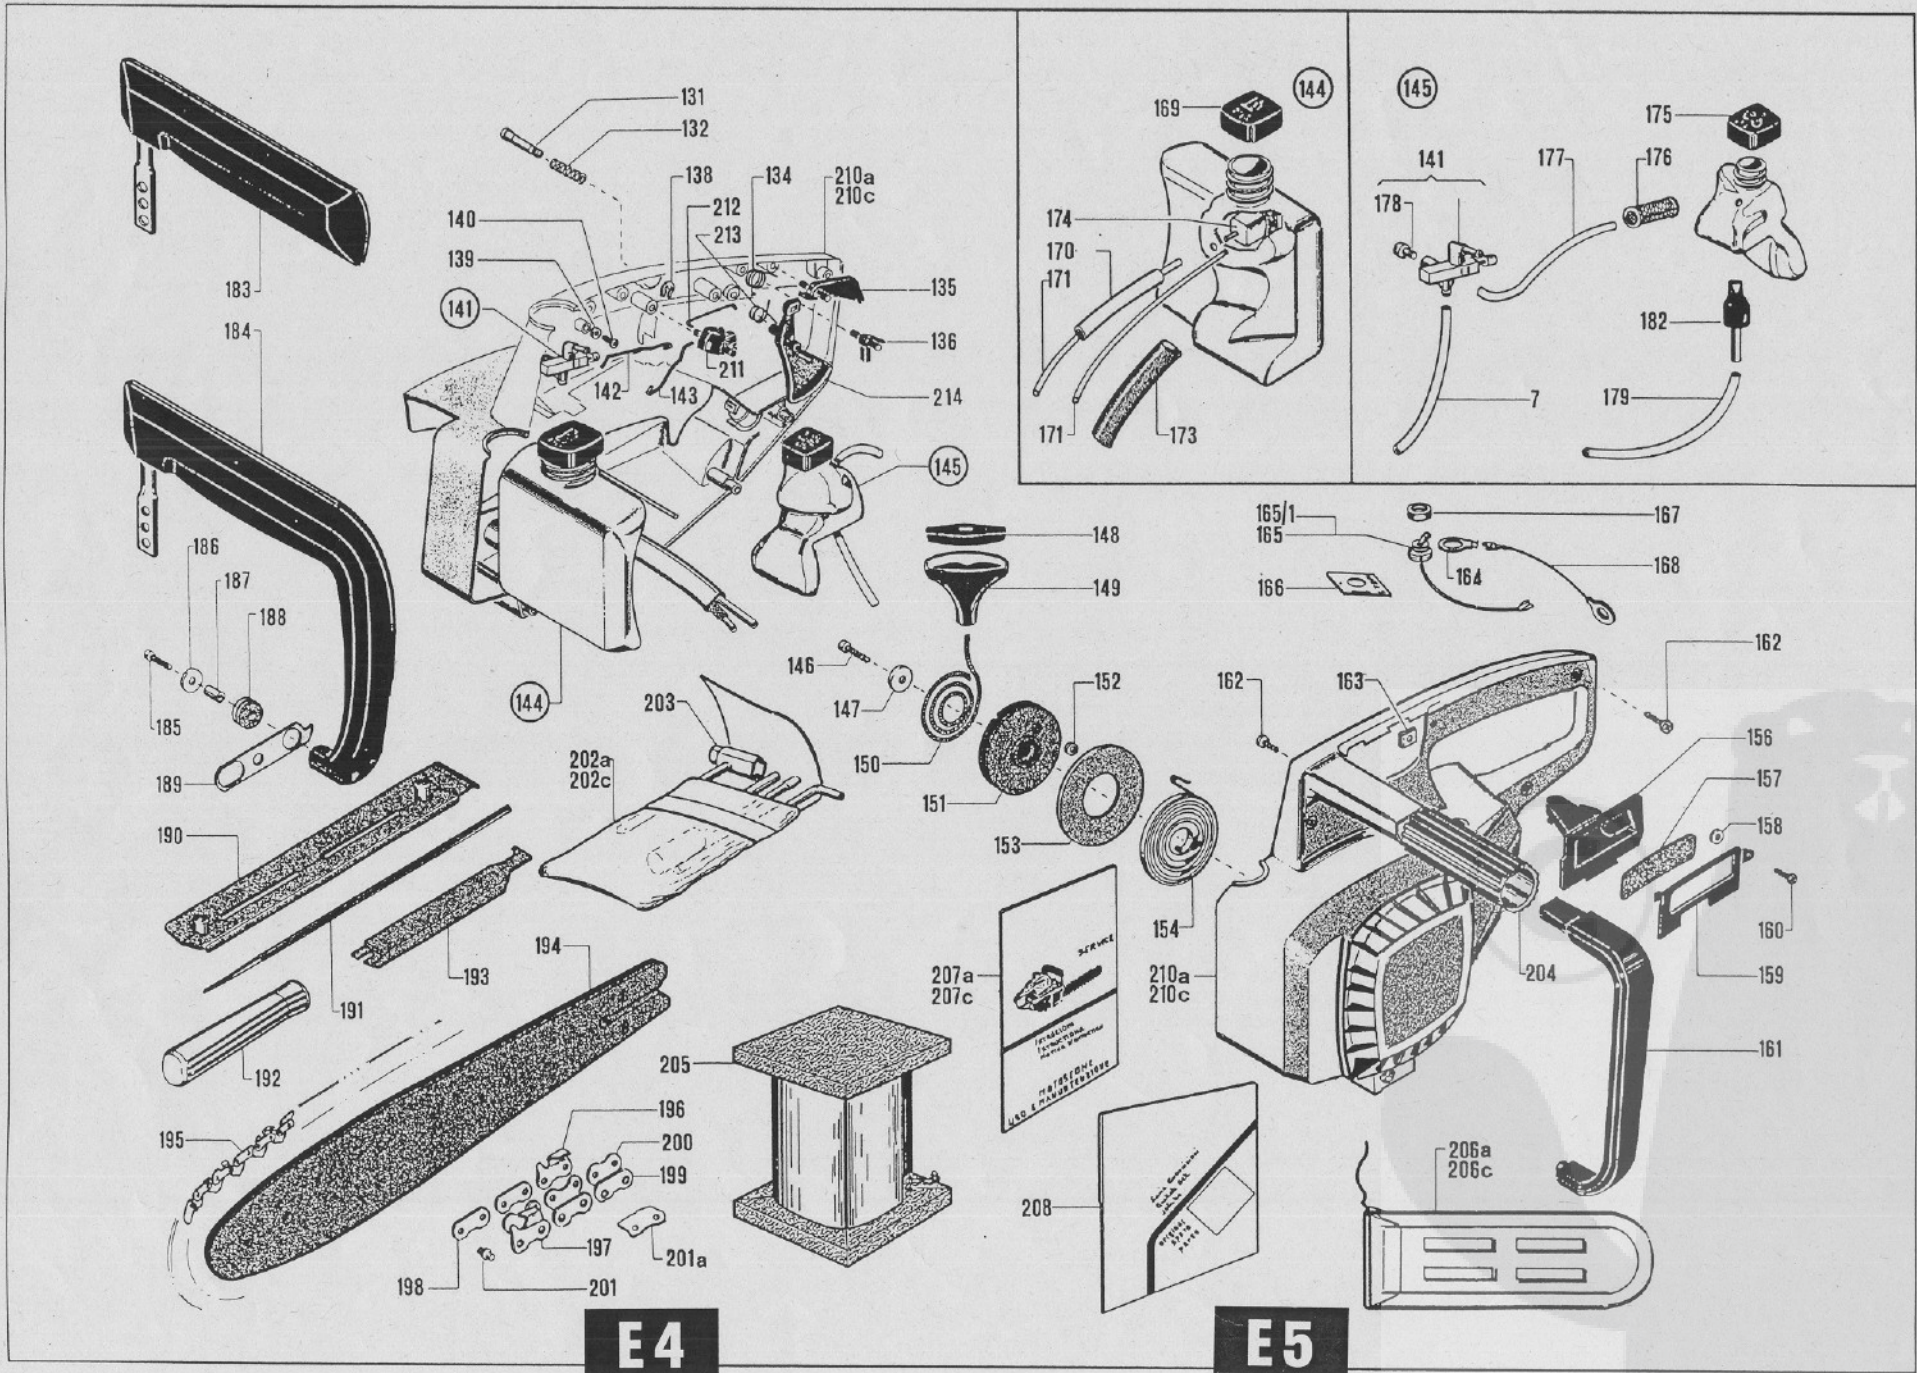

N.	CODICE Q.tà	DESCRIZIONE	DESCRIPTION	N.	CODICE Q.tà	DESCRIZIONE	DESCRIPTION
	CODE Q:ty				CODE Q:ty		
1	8520630	1 Coppia carter motore	Crankcase assy	81	3611730	1 Lamierino	Plate
2	for. ass	1 Guarnizione carter (vedi n.208)	Crankcase gasket	82	3611690	1 Piastrina	Plate
3	3611950	2 Rondella rasam. albero	Crankshaft washer	83	3611980	1 Rondella barra	Bar washer
4	3151010	2 Chiavetta americana	Woodruff key	84	2670180	1 Dado 1/4-28	Nut
5	8510280	1 Albero motore	Crankshaft	85	2132530	2 Vite TCCE M4x30	Screw
7	3782440	2 Condotta mandata olio	Oil tube outlet	86	3653570	2 Molla frizione	Clutch spring
8	3748790	2 Supporto	Support	87	8660310	1 Coppia masse frizione	Clutch shoes
9	3744090	6 Ammortizzatore	Shok absorber	88	3660300	1 Portamasse	Hub
10	2652640	4 Vite supporto	Screw	89	3116070	2 Cuscinetto	Bearing
11	2135150	7 Vite TX M 6x23	Screw	90	3121160	2 Paraolio	Oil seal
12	8180170	1 Set rullini biella	Roller set	91	3624210	1 Tubetto pulse	Tube
13	8123080	1 Ass. pistone biella 33 c.c.	Piston ass.y 33 c.c.	92	2652780	1 Vite barra	Bar screw
13	8123080	1 Ass. pistone biella 33 c.c.	Piston ass.y 33 c.c.	93	3641160	1 Boccola	Bushing
14	3723630	1 Guarnizione cilindro	Cylinder gasket	94	2652430	4 Vite	Screw
15	8540290	1 Ass. cilindro-pistone 33 c.c.	Cylinder-piston ass.y 33 c.c.	95	3611510	1 Coperchio	Cover
15	8540280	1 Ass. cilindro-pistone 38 c.c.	Cylinder-piston ass.y 33 c.c.	96	for.ass	1 Membrana (vedi n. 121)	Diaphragm
16	3210024	1 Candela	Spark plug	97	for.ass	1 Guarnizione (vedi n.121)	Gasket
17	3657050	1 Molla attacco candela	Spark plug spring	98	2652580	1 Vite coperchio	Screw
18	3748880	1 Cappuccio candela	Spark plug cover	99	3613440	1 Piastrina	Plate
19	3211080	1 Filo candela	Spark plug	100	for.ass	1 Guarnizione (vedi n. 121)	Gasket
20	3210620	1 Bobina elettronica	Electronic coil	101	3781450	1 Filtro	Filter
21	3782470	1 Guaina cavo	Wire jaket	102	for.ass	1 Guarnizione (vedi n. 121)	Gasket
22	2321050	2 Rondella a tazza Ø 4x10x0,5	Washer	103	3653480	1 Molla	Sprin
23	2132510	2 Vite TCCE M4x22	Screw	104	2652600	1 Vite minimo	Idle speed screw
24	2112170	1 Vite TE M6x20	Screw	105	3749670	2 Raccordo	Fitting
25	2670210	2 Dado	Nut	106	for.ass	1 Membr. pompa (vedi n. 121)	Pump diaphragm
26	4121180	1 Supporto	Support	107	3748660	1 Coperchio	Cover
29	8121450	1 Ass. silenziatore	Muffler assy	108	2652440	1 Vite coperchio pompa	Screw
30	2135180	3 Vite TX M5x12	Screw	109	3351060	1 Fermo RS	Retainer
38	for.ass	1 Guarn. paracalore (vedi n. 208)	Spacer gasket	110	3611520	1 Farfalla	Shutter
39	3723670	1 Protezione segatura	Heat shield	111	2652390	1 Vite bloccaggio farfalla	Screw
40	3748820	1 Distanziale termico	Carburettor spacer	112	3653460	1 Molla getto minimo	Spring
41	3723590	1 Guarn. carburatore	Carburettor gasket	113	2652590	1 Getto minimo	Idle mixture screw
42	4253390	1 Carburatore WALBRO WA 222	Carburettor	114	3640980	1 Albero farfalla	Shaft shutter
43	3611700	1 Fermo leva aria	Choke keeper	115	3653470	1 Molla	Spring
44	3743220	1 Leva aria	Choke lever	116	2652610	1 Vite bilanciere	Screw
45	8748840	1 Ass. pipa carburatore	Carburettor adaptor ass.y	117	3640820	1 Asse	Fulcrum pin
46	2312090	2 Rondella Ø 5	Washer	118	3612470	1 Bilanciere	Control lever
47	2132610	2 Vite TCCE M5x60 inox	Screw	119	3630210	1 Spillo	Pin
48	4152170	1 Volano con agganci	Flywheel ass.y	120	3653490	1 Molla	Spring
49	3653650	2 Molla aggancio	Spring	121	8723450	1 Corredo membrane (incl. 96,97,100,102,106)	Diaph.-gasket set
50	3611710	2 Aggancio	Starter hook	122	3123080	1 Fascia elastica 33 c.c.	Piston ring 33 c.c.
51	3641190	2 Perno aggancio	Pin	122	3123090	1 Fascia elastica 38 c.c.	Piston ring 38 c.c.
52	2312080	1 Rondella	Washer	123	3356050	2 Anello fermo	Retaining ring
53	2432050	1 Dado M8 tristop	Nut				
54	8611660	1 Contrappeso	Counter weight	124	3611960	2 Rondella per pistone	Washer
55	2132470	1 Vite TCCE M4x14	Screw	125	4540310	1 Pistone 33 c.c.	Piston 33 c.c.
56	4153640	1 Ass. Frizione	Clutch. ass.y	125	4540320	1 Pistone 38 c.c.	Piston 38 c.c.
57	4121200	1 Campana frizione	Sprocket	126	8180180	1 Set rullini spinotto	Roller set
58	3114090	1 Gabbia a rullini	Roller bearing	127	2321210	7 Rondella a tazza Ø 6	Washer
59	3611650	1 Rondella pignone	Sprocket washer	129	3158150	1 Spinotto	Pin
60	3351110	1 Fermo RS Ø 8	Retainer	130	4611320	1 Biella	Connecting rod
61	3611970	1 Nastro freno	Brake band	180	3641240	1 Sede valvola	Valve body
62	3314090	1 Spina elastica	Spring band pin	181	3781460	1 Filtro	Filter
63	3641070	1 Tirante freno	Brake rod	208	8723500	1 Serie guar. (incl. 2,14,38,41)	Gasket set
64	3653620	1 Molla nastro freno	Branke band spring	209	2653430	1 Getto massimo	High mixture screw
65	4152220	1 Bloccetto freno	Branke braket	210	3654030	1 Molla getto massimo	Spring
67	3653630	1 Molla scatto freno	Brake spring	211	3356080	1 Fermo	Retainer
68	3611720	1 Aggancio freno	Brake latch				
69	2652660	1 Perno	Retaining pin				
70	2432060	1 Dado tristop Ø 4	Nut				
72	2432030	2 Dado tristop Ø 6	Nut				
73	3320120	1 Boccola	Eyelet				
74	3611640	1 Tassello tendicatena	Bar adyusting block				
75	2652680	1 Vite tendicatena	Screw				
76	2452060	1 Dado autobloccante M4	Nut				
77	3611670	1 Arpione	Spike				
78	2330020	2 Rondella grower Ø 5	Washer				
79	2135020	2 Vite TX M5x10	Screw				
80	2652650	1 Perno	Retaining pin				